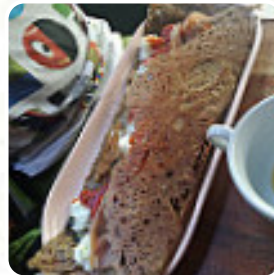

Menu Le Billig

<https://lacarte.menu>

23 Grande rue, 95460 Ezanville, France, Ézanville
+33661413414 - <http://www.creperie-coeurdebreizh.com/>