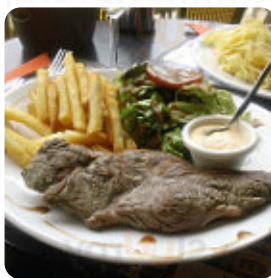

Menu Le Petit Pot

<https://lacarte.menu>

21 Boulevard de la République, 63200 Riom, France

+33473384237,+33470982962 - <http://www.hotel-la-caravelle.fr>

Ici, tu trouveras le [menu de Le Petit Pot](#) à Riom. Actuellement, 21 mets et boissons sont sur la carte. Pour les *offres saisonnières ou hebdomadaires*, tu peux te renseigner par téléphone. Ce que [User](#) aime dans Le Petit Pot

Très bon et sympathique restaurant qui fait aussi bar et hôtel très propre et sympa . Les repas sont goûteux et fait qu'avec des produits artisanaux du coin même. Le personnel est super sympathique et très chaleureux. Je le conseil vivement à tout ceux qui passe sur riom. Et le centre ville est à côté. [Lire plus](#). Avec un agréable temps, on peut même manger en plein air, et dans les locaux accessibles, peuvent également venir des invités en fauteuil roulant ou avec des limitations physiques. Le Petit Pot de Riom fait un bon bar si après la sortie du bureau on veut encore quelque chose à boire et s'asseoir avec des amis ou seul, ce **bar sportif** est un favori parmi les invités, qui ne se contentent pas d'apprécier la délicieuse nourriture et les boissons, mais aiment aussi avoir la possibilité de regarder les derniers jeux ou courses sur le grand écran. La plupart des menus sont préparés rapidement pour toi et servis, les visiteurs du local apprécient également la grande variété de spécialités de café et de thé que le restaurant a à offrir.

Menu Le Petit Pot

Salades

SALADE D'ACCOMPAGNEMENT

Hausgemachte Kuchen

FONDANT AU CHOCOLAT

Dessert

TARTE AUX MYRTILLES

Drinks

SOUPE

BURGER

DESSERTS

Ingédients utilisés

PATATES

JAMBON

SAUSAGE

FROMAGE