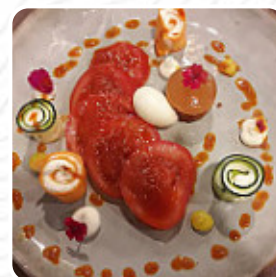

Un complet [menu](#) de Restaurant OSE de Saint-Gilles-Croix-de-Vie avec tous les 25 repas et boissons se trouve ici sur la carte. Pour les **offres saisonnières ou hebdomadaires**, veuillez appeler ou utiliser les coordonnées sur le site internet pour contacter le propriétaire. Les espaces dans le restaurant sont accessibles aux personnes à mobilité réduite et peuvent être utilisés même avec un fauteuil roulant ou des handicaps physiologiques, selon la situation météorologique on peut aussi bien s'asseoir dehors et manger. Au Restaurant OSE de Saint-Gilles-Croix-de-Vie, on peut déguster des *menus comme on en trouve couramment en Europe*, et tu peux t'attendre à la typique savoureuse cuisine française. On ne devrait pas laisser de côté la exhaustive diversité de spécialités de café et de thé dans ce restaurant, de plus, les savoureux desserts du établissement brillent non seulement dans les yeux des petits invités.