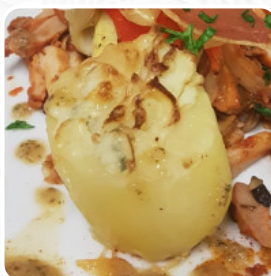

## **Menu Cote Lac**

<https://lacarte.menu>

Avenue d'Egly, 91340 Ollainville, France  
+33169260997 - <http://www.cote-lac.net/>

Ici, tu trouveras le **menu de Cote Lac** à Ollainville. Actuellement, 20 menus et boissons sont sur la carte. Pour les offres changeantes, tu peux te renseigner par téléphone. Ce que **User** aime dans Cote Lac : J'ai organisé une soirée avec 20 amis, sans le savoir, mais sur recommandation : pari réussi ! ouf. très agréablement surpris, tout d'abord le repas : excellent du début à la fin, copieux, bravo car pas évident du tout de gérer une grande salle de 70 personnes. du personnel qui dirige et gère ! Bonne atmosphère! avec dj.on s'y sent bien, la clientèle est chaleureuse, tout est simple, fluide, parfait ! une autre salle... **Lire plus**. Le établissement est accessible aux personnes à mobilité réduite et peut donc être utilisé même avec un fauteuil roulant ou des restrictions physiologiques, selon la météo on peut aussi bien s'asseoir dehors et prendre quelque chose à manger. Ce que **User** n'aime pas dans Cote Lac : réservation pour 16 personnes faite 15 jours avant la date pour un anniversaire et à notre arrivée le patron s'est rendu compte qu'il s'était trompé du jour ! Il a voulu nous mettre dans la deuxième salle où il y avait un cours de danse en ligne.... on a été dérangé, on nous a dit ! nous sommes partis en terrasse pour les laisser danser et avons demandé au patron un geste commercial pour se faire pardonner et là il a... **Lire plus**. Chez Cote Lac à Ollainville, on prépare une croustillante **pizza** selon une méthode ancestrale et est **tout juste** sortie du four, Tu peux aussi te réjouir de la typique raffinée **cuisine française**. Tu peux encore te détendre au bar après le repas (ou pendant) et apprécier une **boisson alcoolisée ou non alcoolisée**.