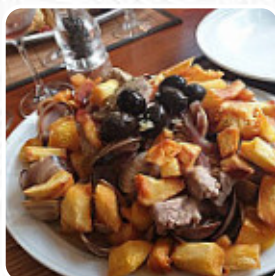

## *Menu Au Petit Chalet*

<https://lacarte.menu>

102 rue de Chatou | Colombes, 92700 Colombes, France  
+33147861408 - <https://aupetitchalet-colombes.fr/fr>

Le restaurant de Colombes propose **18** différents plats et boissons sur la carte pour une moyenne 12 €. Avec un beau temps, on peut même manger en plein air, et dans les locaux accessibles, peuvent également venir des invités en fauteuil roulant ou avec des limitations physiologiques. W-LAN est sans coût supplémentaire. Ce que [René Humbert](#) n'aime pas dans Au Petit Chalet :

Accueil chaleureux, on s'y sent à l'aise. Le patron n'hésite pas à vous faire goûter tous ses produits typiques. La carte est un peu trop restreinte ce qui fait qu'on ne peut y aller très souvent mais tout est frais et cuisiné sur place. Un peu bruyant quand vous tombez sur un groupe. [Lire plus](#). La vaste diversité de spécialités de café et de thé rend une visite au Au Petit Chalet encore plus intéressante, le restaurant offre aussi des recettes de l'environnement [européen](#). De plus, on te sert des mets exquis à la *française*, fraîchement **préparée**, la viande est ici préparée sur une flamme ouverte.