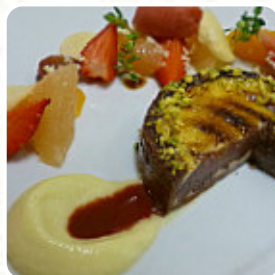

Menu L'Arc en Ciel

<https://lacarte.menu>

3 impasse du Couvent, 33000, Bordeaux, France

+33556810679 - <http://www.larc-en-ciel-restaurant.com>

Sur ce site web, tu trouveras le *menu complet* [menu](#) de L'Arc en Ciel de Bordeaux. Actuellement, **18** repas et boissons sont disponibles. Pour les offres changeantes, veuillez contacter directement le propriétaire du restaurant. Tu peux également le contacter via son site internet. Ce que [User](#) aime dans L'Arc en Ciel : Un petit restaurant avec une cuisine fusion. J'ai beaucoup aimé le mélange de différents goûts dans mon assiette. C'était intéressant d'essayer différentes assiettes et de voir à quel point le chef est créatif. Faites une réservation avant votre visite le week-end, il peut être complet. [Lire plus](#). Avec un bon temps, on peut même manger en plein air. Les invités adorent quand la cuisine [asiatique](#) rencontre un peu de créativité. C'est exactement ce que tu peux attendre au L'Arc en Ciel de Bordeaux, avec sa réussie cuisine fusion [asiatique](#) - le mélange parfait de ce que tu connais rencontre le monde aventureux de la cuisine fusion, Tu peux aussi te réjouir de la typique délicieuse cuisine française. Le restaurant propose une copieuse diversité de [piquantes tapas](#) qui sans aucun doute le détour, Au bar, tu peux te détendre avec une **bière fraîche** ou d'autres boissons alcoolisées et non alcoolisées.

Menu L'Arc en Ciel

Salades

SALADE DE POULET

Pizza

LA FUSION

Mains

ALOYAU

Végétarien