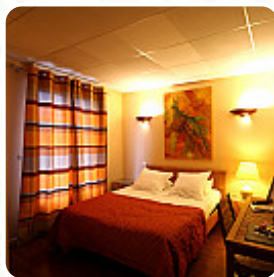

Menu Le Boiate

<https://lacarte.menu>

11 Boulevard de L'Aerium, 33740 Arès, France, Arès
+33556602046 - <https://www.leboiate.com>