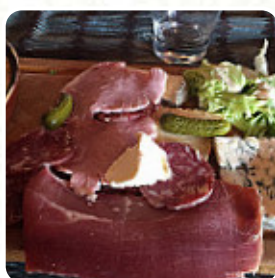

Ici, tu trouveras le [menu de Le Chalet](#) à Saint-Rémy-lès-Chevreuse. Actuellement, **18** mets et boissons sont au menu. Pour les *offres saisonnières ou hebdomadaires*, tu peux te renseigner par téléphone. Quand la météo est bon, tu peux aussi manger en plein air. Ce que [User](#) n'aime pas dans Le Chalet :

Il n'y a pas grand chose à dire..... Endroit mal fréquenté. Même si la cuisine est tout à fait honorable la clientèle qui y passe est à revoir. Je ne conseille pas cette adresse, il y a mieux ailleurs pour le même prix. [Lire plus.](#)

Chez Le Chalet à Saint-Rémy-lès-Chevreuse, tu obtiens le matin un varié brunch et tu peux autant que tu le souhaites te faire plaisir, ce bar sportif est un favori parmi les clients, qui ne se contentent pas d'apprécier la délicieuse nourriture et les boissons, mais aiment aussi avoir la possibilité de regarder les plus récents jeux ou courses sur le grand téléviseur. Bien sûr, on te sert aussi des pizzas délicieuses, qui sont cuites sorties du four dans un style original, régale-toi avec la typique succulente cuisine française.