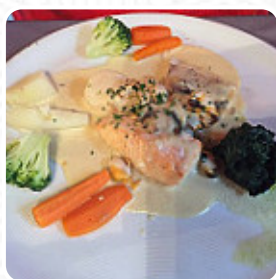

Menu Auberge Du Vieux Logis

<https://lacarte.menu>

7 ROUTE DE MONTREUIL, La Madelaine Sous Montreuil, France
+33321061092,+33890210122 - <http://www.auberge-du-vieux-logis.com/>

Le menu de Auberge Du Vieux Logis 's de La Madelaine Sous Montreuil contient 26 menus. En moyenne un **menu ou une boisson sur [le menu](#)** coûte environ 11 €. Les catégories peuvent être consultées dans le menu ci-dessous. Ce que [jurek procki](#) aime dans Auberge Du Vieux Logis :
Un de mes restaurants préférés dans le secteur. Nombre de tables limitées, c'est pourquoi il vaut mieux réserver, surtout le week-end. Excellente qualité, de cuisine, très variés, pouvant satisfaire tous les goûts. Petite terrasse sympathique propice à la détente. [Lire plus](#). Les lieux sur place sont accessibles aux personnes à mobilité réduite et peuvent être utilisés même avec un fauteuil roulant ou des handicaps physiologiques, selon la météo on peut aussi bien s'asseoir dehors et prendre quelque chose à manger. Chez Auberge Du Vieux Logis à La Madelaine Sous Montreuil, tu obtiens le matin un savoureux brunch et tu peux autant que tu le souhaites te régaler, de plus, les **sucrées gourmandises** de ce établissement scintillent non seulement sur les assiettes des enfants et dans leurs yeux. De plus, on te présente des plats fins à la française, le établissement propose mais également des *menus du contexte [européen](#)*.

PAIN

Ingrédients utilisés

GINGEMBRE

LA VIANDE DE PORC

POULET

ÉPINARD

LÉGUMES

FROMAGE