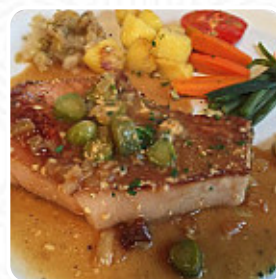

Menu Auberge Du Vieux Logis

<https://lacarte.menu>

7 ROUTE DE MONTREUIL, La Madelaine Sous Montreuil, France
+33321061092,+33890210122 - <http://www.auberge-du-vieux-logis.com/>

Le menu de Auberge Du Vieux Logis 's de La Madelaine Sous Montreuil contient 26 menus. En moyenne un **menu ou une boisson sur [le menu](#)** coûte environ 11 €. Les catégories peuvent être consultées dans le menu ci-dessous. Ce que [jurek procki](#) aime dans Auberge Du Vieux Logis :
Un de mes restaurants préférés dans le secteur. Nombre de tables limitées, c'est pourquoi il vaut mieux réserver, surtout le week-end. Excellente qualité, de cuisine, très variés, pouvant satisfaire tous les goûts. Petite terrasse sympathique propice à la détente. [Lire plus](#). Les lieux sur place sont accessibles aux personnes à mobilité réduite et peuvent être utilisés même avec un fauteuil roulant ou des handicaps physiologiques, selon la météo on peut aussi bien s'asseoir dehors et prendre quelque chose à manger. Chez Auberge Du Vieux Logis à La Madelaine Sous Montreuil, tu obtiens le matin un savoureux brunch et tu peux autant que tu le souhaites te régaler, de plus, les **sucrées gourmandises** de ce établissement scintillent non seulement sur les assiettes des enfants et dans leurs yeux. De plus, on te présente des plats fins à la française, le établissement propose mais également des *menus du contexte [européen](#)*.

Menu Auberge Du Vieux Logis

Végétarien

ASPERGES AU PARMESAN

Starters

ENTRÉE 2 11 €

Drinks

BOISSONS

Restaurant Category

PAIN

Ingrédients utilisés

GINGEMBRE

LA VIANDE DE PORC

POULET

ÉPINARD

LÉGUMES

FROMAGE