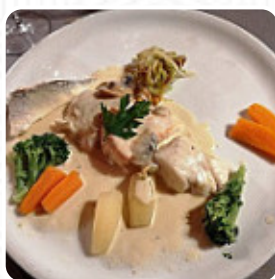

Menu Auberge Du Vieux Logis

<https://lacarte.menu>

7 ROUTE DE MONTREUIL, La Madelaine Sous Montreuil, France
+33321061092,+33890210122 - <http://www.auberge-du-vieux-logis.com/>

Le menu de Auberge Du Vieux Logis 's de La Madelaine Sous Montreuil contient 26 menus. En moyenne un **menu ou une boisson sur [le menu](#)** coûte environ 11 €. Les catégories peuvent être consultées dans le menu ci-dessous. Ce que [jurek procki](#) aime dans Auberge Du Vieux Logis :
Un de mes restaurants préférés dans le secteur. Nombre de tables limitées, c'est pourquoi il vaut mieux réserver, surtout le week-end. Excellente qualité, de cuisine, très variés, pouvant satisfaire tous les goûts. Petite terrasse sympathique propice à la détente. [Lire plus](#). Les lieux sur place sont accessibles aux personnes à mobilité réduite et peuvent être utilisés même avec un fauteuil roulant ou des handicaps physiologiques, selon la météo on peut aussi bien s'asseoir dehors et prendre quelque chose à manger. Chez Auberge Du Vieux Logis à La Madelaine Sous Montreuil, tu obtiens le matin un savoureux brunch et tu peux autant que tu le souhaites te régaler, de plus, les **sucrées gourmandises** de ce établissement scintillent non seulement sur les assiettes des enfants et dans leurs yeux. De plus, on te présente des plats fins à la française, le établissement propose mais également des *menus du contexte [européen](#)*.

PAIN

Ingrédients utilisés

GINGEMBRE

LA VIANDE DE PORC

POULET

ÉPINARD

LÉGUMES

FROMAGE