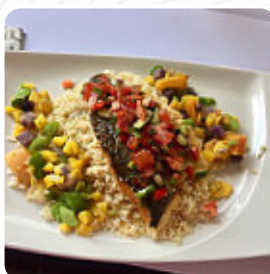

Menu Cafe Des Musees

<https://lacarte.menu>

1 RUE JEAN OSSOLA, Grasse, France

+33492609900 - <http://www.facebook.com/cafedesmuseemacau/>

Un complet [menu](#) de Cafe Des Musees de Grasse avec tous les 18 menus et boissons se trouve ici sur la carte. Pour les offres saisonnières ou hebdomadaires, veuillez appeler ou utiliser les coordonnées sur le site internet pour contacter le propriétaire. Ce que [User](#) aime dans Cafe Des Musees : Des produits de saison et de qualité, une cuisine simple mais goûteuse très bien présentée... un rapport qualité prix imbattable et un personnel agréable et attentionné... que demander de plus ? Le soleil... et bien il était présent et la température également, alors oui déjeuner en débardeur au mois d'octobre dans ces conditions était un moment juste kiffant.... [Lire plus](#). Quand le temps est beau, tu peux aussi manger à l'extérieur. Au Cafe Des Musees de Grasse, on présente différents **savoureux plats français**, en plus, tu trouves ici des douceurs sucrées, des gâteaux, des simples en-cas et avec ça des rafraîchissements glacés et des boissons chaudes. Dans ce restaurant, il existe une grande diversité de **spécialités de café et de thé** à ne pas oublier, et tu peux t'attendre à la raffinée traditionnelle cuisine de fruits de mer.