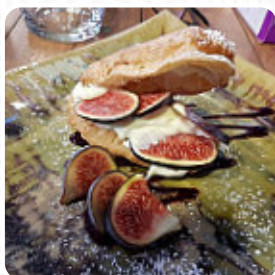

Sur ce site, tu trouveras le menu complet menu de Association Les Sheds de Kingersheim. Actuellement, **18** plats et boissons sont disponibles. Pour les **offres changeantes**, veuillez contacter directement le propriétaire du restaurant. Tu peux également le contacter via son site internet. Ce que [Laure Cayol](#) aime dans Association Les Sheds :

Très bel endroit de convivialité !! Marché paysan producteurs bio et locaux, épicerie bio et restaurant...extra ...

Super soirée tartes flambées le vendredi soir !! [Lire plus](#). Le restaurant et ses lieux sont accessibles aux personnes à mobilité réduite ce qui permet une utilisation avec un fauteuil roulant ou des handicaps physiologiques atteignables, et il y a du W-LAN offert. Si la météo le permet, tu peux aussi manger en plein air.

Ce que [Alphonse Ledoux](#) n'aime pas dans Association Les Sheds :

je partage l'avis et l'expérience de certaines personnes . J'ai moi même expérimenté la baisse de qualité des produits et de leur cuisson . plat servi plus que tiède , insipide et peu appétissant visuellement .J'étais habituée à bien meilleur que cela . Le service laissait également à désirer malgré le peu de monde dans la salle . J'ai entendu dire que l'excellent cuisinier avait quitté les lieux .Retrouvez vite un c... [Lire plus](#). Association Les Sheds de Kingersheim est un bon endroit pour un bar pour boire quelque chose après la sortie du bureau et s'asseoir avec des amis ou seul, et tu peux t'attendre à la exquise classique cuisine de fruits de mer. Attends-toi à savourer de savoureux plats végétariens menus, de plus, les *charmants desserts* du restaurant brillent non seulement dans les yeux des petits invités.