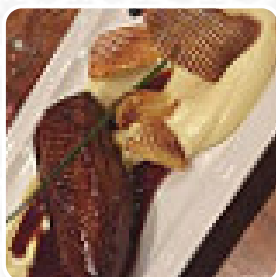

Le restaurant de La Baule-Escoublac propose **18** différents menus et boissons sur [la carte](#) pour une moyenne 12 €.

Ce que [User](#) aime dans Rouge :

Nous avons visité le bar restaurant à deux endroits séparés et le personnel était toujours très sympathique. Les cocktails ne sont pas tous si grands, mais manger était délicieux! ils ont un château du clercy 2008, qui doit essayer un beau vin. [Lire plus](#). Le Rouge à La Baule-Escoublac propose différents **raffinés plats de fruits de mer plats**, pour toi, les mets sont normalement préparés en un rien de temps et frais. Il va de soi qu'une boisson appropriée complète un repas; c'est pourquoi ce Gastropub offre une variée variété de boissons alcoolisées savoureuses et régionales, que ce soit de la bière ou du vin, Il est possible de se détendre au bar avec une *tirée à la pression* ou d'autres boissons alcoolisées et non alcoolisées.