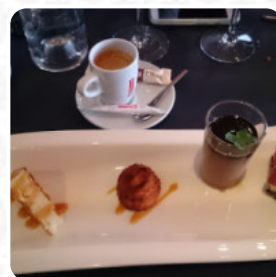

Menu Rouge

<https://lacarte.menu>

22-24 Place Du Marechal Leclerc BP 220, La Baule-Escoublac, France
+33240231414 - <https://rouge-labaule.com>

Le restaurant de La Baule-Escoublac propose **18** différents menus et boissons sur [la carte](#) pour une moyenne 12 €.

Ce que [User](#) aime dans Rouge :

Nous avons visité le bar restaurant à deux endroits séparés et le personnel était toujours très sympathique. Les cocktails ne sont pas tous si grands, mais manger était délicieux! ils ont un château du clercy 2008, qui doit essayer un beau vin. [Lire plus](#). Le Rouge à La Baule-Escoublac propose différents **raffinés plats de fruits de mer plats**, pour toi, les mets sont normalement préparés en un rien de temps et frais. Il va de soi qu'une boisson appropriée complète un repas; c'est pourquoi ce Gastropub offre une variée variété de boissons alcoolisées savoureuses et régionales, que ce soit de la bière ou du vin, Il est possible de se détendre au bar avec une *tirée à la pression* ou d'autres boissons alcoolisées et non alcoolisées.