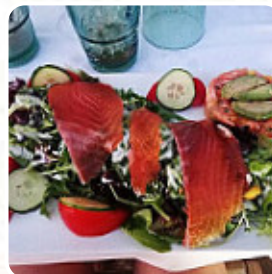

Sur ce page web, tu trouveras le menu complet menu de La Plage Des Iles de Antibes. Actuellement, **18** menus et boissons sont disponibles. Pour les *offres saisonnières ou hebdomadaires*, veuillez contacter directement le propriétaire du restaurant. Tu peux également le contacter via son site internet. Ce que [User](#) aime dans La Plage

Des Iles :

Super le lieux d'une beauté et d'une propreté exemplaire, la cuisine au top, le personnel, d'une gentillesse extraordinaire. Vraiment, je recommande sans détour. [Lire plus](#). Quand la météo est agréable, tu peux aussi manger dehors. Ce que [User](#) n'aime pas dans La Plage Des Iles :

Service tres long et plats moyens compte tenu des prix pratiques. N ont pas demande le Pass sanitaire. Le masque etait plus ou moins bien porte. Personnel sympathique . [Lire plus](#). Au La Plage Des Iles à Antibes est servi le matin un délicieux brunch, lors duquel tu peux autant que tu veux profiter, régale-toi avec la typique raffinée **cuisine française**. Il y a également des savoureux menus disponibles, typiques de l'Europe, de la même manière, les clients du local préfèrent la complète diversité de spécialités de café et de thé que le restaurant met à disposition.