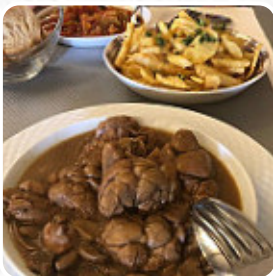

Menu Au Bastignac

<https://lacarte.menu>

PLACE ROYALE, Labastide D Armagnac, France

+33558441263,+33558751124 - http://www.facebook.com/pg/Restaurant-Au-Bastignac-114449679197174/about/?ref=page_internal

Restaurant sur la place de l'église, joli petit village médiéval. Terrasse agréable. Établissement familial avec un bon accueil. Le midi menu ou à la carte. Bonne cuisine régionale. Le menu du midi est très bien, la piperade était vraiment excellente. Prix corrects. À l'intérieur du restaurant beaucoup de produits artisanaux et locaux à vendre, plusieurs variétés de miel, confitures, vins.... Le cadre est très agréab... [Lire plus](#). Le restaurant est accessible aux personnes à mobilité réduite et peut donc être utilisé même avec un fauteuil roulant ou des restrictions physiologiques, selon la situation météorologique on peut aussi bien s'asseoir dehors et se faire servir. Au Bastignac de Labastide D Armagnac fait un bon bar si après la fin du travail on veut encore quelque chose à boire et s'asseoir avec des amis, De plus, les **enchanteurs** desserts du établissement brillent non seulement dans les yeux de nos petits invités. Il y a aussi des savoureux mets typiques de l'Europe, Ne manque pas l'occasion de manger la pizza délicieuse cuite au four à bois selon une méthode originale tout droit sortie du four.