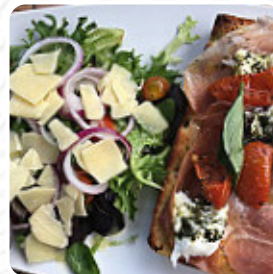

Menu Pizza Del Arte

<https://lacarte.menu>

Cinema Pathe, Ivry-sur-Seine, France

+33149606800 - <https://www.delarte.fr/restaurants/211-ivry-sur-seine-cinema-pathe>

Sur ce site web, tu trouveras le **menu complet** [menu](#) de Pizza Del Arte de Ivry-sur-Seine. Actuellement, 18 mets et boissons sont disponibles. Pour les offres changeantes, veuillez contacter directement le propriétaire du restaurant. Tu peux également le contacter via son site internet. Ce que [User](#) aime dans Pizza Del Arte :

Service rapide personnel souriant et à disposition. Plat correspondant à la commande pas de la grande gastronomie mais simple et bon. Plat et menu chaîne nationale [Lire plus](#). Le restaurant et ses lieux sont accessibles aux personnes à mobilité réduite ce qui permet une utilisation avec un fauteuil roulant ou des restrictions physiques utilisables, selon la situation météorologique on peut aussi bien s'asseoir dehors et prendre quelque chose à manger. Ce que [User](#) n'aime pas dans Pizza Del Arte :

Ces types de plats sont servis

PÂTES

PAIN

PIZZA

SALADE

Ingrédients utilisés

PESTO

VIANDE