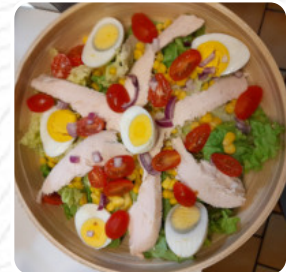

Un complet [menu](#) de Le Retour De La Voute de Dieppe avec tous les **18** menus et boissons se trouve ici sur la carte. Pour les **offres saisonnières ou hebdomadaires**, veuillez appeler ou utiliser les coordonnées sur le site internet pour contacter le propriétaire. Ce que [User](#) aime dans Le Retour De La Voute :

Arrivés à midi, excellentes galettes (végétarienne et de l'estran) suivies de deux crêpes très savoureuses au caramel plus tard, nous sommes conquis ! Le service était parfait, les boissons de qualité, et au final une addition très raisonnable ! Nous reviendrons sans aucun doute après cette très bonne première impression [Voir tous les avis](#). Ce que [Oslo A](#) n'aime pas dans Le Retour De La Voute :

Très bonne crêperie, nous avons pris la galette Colbert (qui n'est pas de Gustave Eiffel) une super Complète dessert crêpe Nutella chantilly et la crêpe la Tatin. Tous étaient très bon comme d'Habitude. Patrons au top merci à eux ne changez rien à bientôt [Voir tous les avis](#).