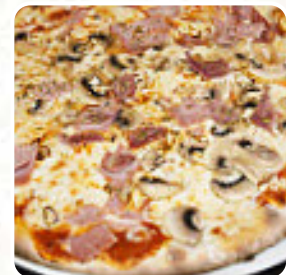

Menu Banana Blue

<https://lacarte.menu>
Rue Pasteur 24, Cannes, France
+33493692588 - <https://bananacafe-cannes.fr/>

La carte du Banana Blue de Cannes comprend environ **18** différents plats et boissons. En moyenne tu paies environ 5 € pour un plat / une boisson. Ce que [Cindy ISRAEL](#) aime dans Banana Blue : Je voulais dire que ce café est très agréable le personnel qui a l'habitude de me servir ainsi que le patron du café et très agréable très professionnel très humain la nourriture et très bonne le coin aussi il y a de l'ambiance le rapport qualité prix et très bon et la cuisine également ils proposent aussi un service chicha qui est top on y va souvent en vacances je recommande vivement ce restaurant! A la fois café et b... [Voir tous les avis](#).