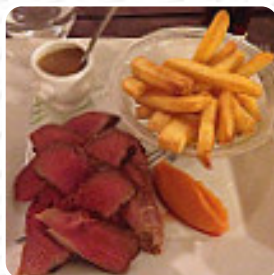

Ici, tu trouveras le [menu](#) de Le Grand à [Souillac](#). Actuellement, **18** repas et boissons sont sur la carte. Pour les **offres saisonnières ou hebdomadaires**, tu peux te renseigner par téléphone. Ce que [User](#) aime dans Le Grand :

Nous sommes allés à ce restaurant lundi mars avec des amis. Je ne sais pas qui a écrit les commentaires négatifs, mais nous n'avons pas dû aller au même restaurant. le cadre est très agréable avec des serviettes et serviettes en tissu, très bonne réception, de délicieux repas avec des produits frais. C'était tellement réconfortant que certains n'ont pas pris de dessert et que celui qui en a pris n'a pas regretté. Enf... [Voir tous les avis](#). Ce que [User](#) n'aime pas dans Le Grand :

Je noterai uniquement le restaurant de cet établissement. Le menu à 25 euros est copieux et les plats sont très bons. Ce qui justifie les 3 étoiles, c'est au moment de la note. Un goût amer et une impression de se faire arnaquer volontairement pas le caissier. Ce dernier a profité de la vulnérabilité des mes grands-parents pour facturer un met supplémentaire de 20 euros. Nous lui avons fait remarquer sa faute, ce der... [Voir tous les avis](#).