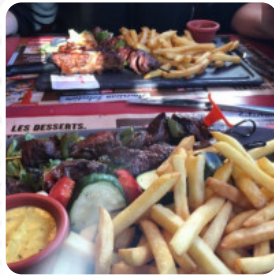

Sur ce site, tu trouveras le *menu complet* [menu](#) de Buffalo Grill de Redon. Actuellement, **18** menus et boissons sont disponibles. Pour les **offres changeantes**, veuillez contacter directement le propriétaire du restaurant. Tu peux également le contacter via son site internet. Ce que [User](#) aime dans Buffalo Grill : Comme d'habitude bon restaurant et super agréable !! Et super pour les gens allergique grâce au leur classeur regroupant les allergènes !!! Et merci à Gregory notre serveur très sympa! [Voir tous les avis](#). Ce que [User](#) n'aime pas dans Buffalo Grill :

buffalo grill est la plus grande chaîne de restauration française en France. une sorte de steak house américain, concept de restaurant. photos de cow-boys sur les murs et musique country. nous avons des enfants avec nous qui voulaient manger l'un d'eux du français le soir, alors nous les avons amenés ici. Ils étaient complètement misérables et devraient être envoyés en Amérique pour être entraînés à sourire et à acc... [Voir tous les avis](#).