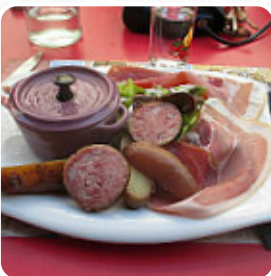

Un complet [menu](#) de Le Lotus de Besançon avec tous les 10 repas et boissons se trouve ici sur la carte. Pour les offres changeantes, veuillez appeler ou utiliser les coordonnées sur le site internet pour contacter le propriétaire.