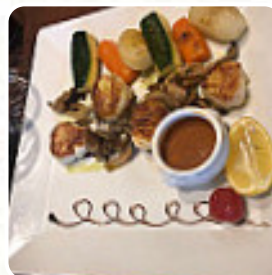

La carte du Pavillon Colbert de Versailles contient environ **19** différents plats et boissons. En général tu paies environ 15 € pour un plat / une boisson. Ce que [Trycia Labadie](#) aime dans Pavillon Colbert :

Assiette de pêcheur et plancha de poisson pour nous, frais et bon. Cuisiner des poissons parfaits, pas trop cuits comme souvent dans d'autres endroits. Service rapide et agréable. Bonne musique (discrete). Prix très correct en vue de la qualité des plats, assez copié, et l'emplacement. On revient ! [Voir tous les avis](#). Ce que [Jean Berger](#)

n'aime pas dans Pavillon Colbert :

Très mauvais service à l'intérieur extrêmement froid Steak commandé bleu - est arrivé bien fait. Terrible étant donné que le restaurant était vide, donc aucune excuse pour avoir si mal vu le steak. Crabe mort dans le réservoir de crabe - j'espère qu'ils n'ont pas l'intention de les servir! [Voir tous les avis](#).