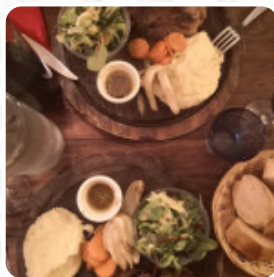

Menu L'Entre Pots

<https://lacarte.menu>

Marseille, 22 cours Joseph Thierry, France
+33950784005 - <http://www.lentre-pots.com/>

Sur ce site, tu trouveras le **menu complet** [menu](#) de L'Entre Pots de Marseille. Actuellement, 19 menus et boissons sont disponibles. Pour les **offres saisonnières ou hebdomadaires**, veuillez contacter directement le propriétaire du restaurant. Tu peux également le contacter via son site internet. Ce que [Natacha Cousin-Guslevic](#) aime dans L'Entre Pots :

Adresse très sympa pour apprécier une cuisine traditionnelle . Viande et pomme de terre sont les rois du menu, mais teellement bien préparés ... les assiettes sont copieuses, servies rapidement, et à dds prix très convenables. Et 4 pages de vin à découvrir dans le menu ! J 'apprécie également l 'ambiance du lieu. [Voir tous les avis](#). Ce que [Laetitia Vaillant](#) n'aime pas dans L'Entre Pots :

Menu L'Entre Pots

Pizza

PIZZA GRANDE

Plats D'accompagnement

LÉGUMES DE SAISON

Boissons

UN VERRE DE VIN

Drinks

THON

ŒUF

LÉGUMES

BŒUF

JAMBON

PATATES

FROMAGE

SAUMON