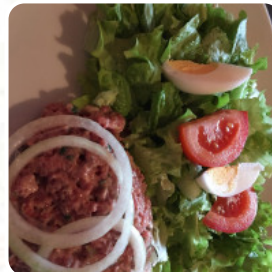

Sur ce page web, tu trouveras le **menu complet** [menu](#) de **Les Rives du Lac** de Metzeral. Actuellement, **19** repas et boissons sont disponibles. Pour les *offres changeantes*, veuillez contacter directement le propriétaire du restaurant. Tu peux également le contacter via son site internet. Ce que [Sand Rebert](#) aime dans Les Rives du Lac :

C'est vraiment sympa avec la vue sur le lac. Nous sommes arrivés juste avant l'orage. Très bon accueil et le service impeccable. Par contre les frites étaient trop molles, pas assez cuites, la salade nordique trop vinaigrée. Les autres plats étaient top. On recommande [Voir tous les avis](#). Ce que [Loic Prouin](#) n'aime pas dans Les Rives du Lac :

Nous sommes allés manger dans ce petit restaurant. C'était vraiment super. L'ambiance était très bonne, les prix très corrects et le personnel très sympathique (d'ailleurs chapeau bas à notre petite serveuse de 9 ans qui a pris notre commande des desserts). Le repas était très bon et nous avons même du choix en arrivant au restaurant après 16h ! Nous n'hésiterons pas à y retourner, je recommande ! [Voir tous les avis](#).