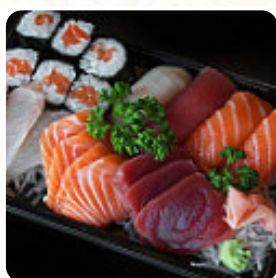

Le menu du Sushi Asahi de Le Blanc-Mesnil comprend environ **19** différents menus et boissons. En moyenne tu paies environ 7 € pour un plat / une boisson. Ce que [Dino Pavić](#) n'aime pas dans [Sushi Asahi](#) : Situé en face de l'aéroport du Bourget, ce restaurant est propre et propose un choix important de poisson et le service est poli est agréable. Je recommande En photo le une partie du menu Sakura pour 2 [Voir tous les avis](#).