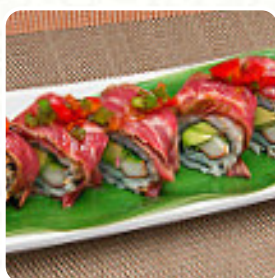

Le menu du Sushi Asahi de Le Blanc-Mesnil comprend environ **19** différents menus et boissons. En moyenne tu paies environ 7 € pour un plat / une boisson. Ce que [Dino Pavić](#) n'aime pas dans [Sushi Asahi](#) : Situé en face de l'aéroport du Bourget, ce restaurant est propre et propose un choix important de poisson et le service est poli est agréable. Je recommande En photo le une partie du menu Sakura pour 2 [Voir tous les avis](#).