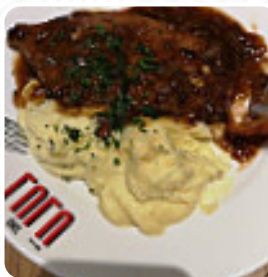

Menu Chez Lulu

<https://lacarte.menu>

12 Place des Impressionnistes, 92500 Rueil-Malmaison, France
+33147498971 - <http://www.facebook.com/restaurantchezlulu>

Le *menu de Chez Lulu* 's de Rueil-Malmaison contient **18** repas. En général un **repas ou une boisson sur la carte** coûte environ 11 €. Les catégories peuvent être consultées dans le menu ci-dessous. Ce que [User](#) aime dans Chez Lulu :

Belle trouvaille que ce petit restaurant des bords de Seine. En accord avec le cadre, charmant, de ce lieu des impressionnistes à Rueil-Malmaison, cet établissement aurait pu très largement se laisser aller à faire de l'industriel, des boîtes quoi. Et non! Ça sent le frais ici, fait maison. pour moi, j'ai essayé leur burger et il était super ! intérieur maison, pain boulanger, frites maison. Quoi qu'il en soit, super... [Voir tous les avis](#). Ce que [User](#) n'aime pas dans Chez Lulu :