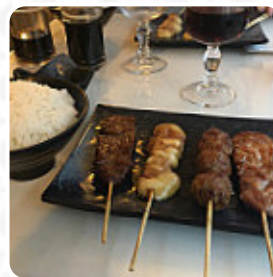

Menu Ooyuki

<https://lacarte.menu>

11 Place Georges Clemenceau, 60000 Beauvais, France
+33344455165 - <http://ooyuki.fr/>

Ici, tu trouveras le [menu](#) de Ooyuki à Beauvais. Actuellement, **19** menus et boissons sont au menu. Pour les offres saisonnières ou hebdomadaires, tu peux te renseigner par téléphone.