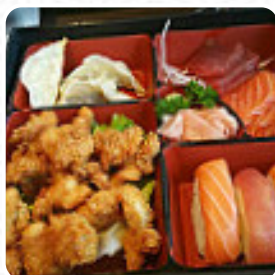

Sur ce site internet, tu trouveras le **menu complet** [menu de Ichigo Sushi de Orgeval](#). Actuellement, **18 plats et boissons** sont disponibles. Pour les *offres saisonnières ou hebdomadaires*, veuillez contacter directement le propriétaire du restaurant. Tu peux également le contacter via son site internet. Ce que [User](#) aime dans Ichigo [Sushi](#) :

Service rapide, mais neutre. Plutôt bon pour le prix payé. Décor moderne. Restaurant à réserver pour manger, pas pour inviter. Plat à emporter. Parking gratuit assuré ce qui n'est pas négligeable. J'y retournerai sans problème.

[Voir tous les avis](#). Ce que [User](#) n'aime pas dans Ichigo [Sushi](#) :

Resto faussement japonais dans une zone commerciale. Il fallait s'y attendre. Maki, [sushi](#), sashimi façon blocs de riz recouverts d'une tranche de poisson décongelé et sans goût et très cher (menu à 20€/personne) - hors de prix pour l'endroit et la qualité des produits. Point positif : semble propre et service rapide [Voir tous les avis](#).