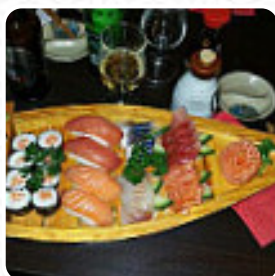

Ici, tu trouveras le [menu de Oishi Sushi](#) à Athis-Mons. Actuellement, **19** repas et boissons sont au menu. Pour les **offres saisonnières ou hebdomadaires**, tu peux te renseigner par téléphone. Ce que [User](#) aime dans Oishi [Sushi](#) :

Utilisé une nouvelle fois en livraison. Des produits frais avec du goût et bien préparés. Les sushis et makis sont réussis. Les menus proposés sont variés, il y en a pour tous les goûts et toutes les faims. En livraison : rapide et ivreurs très courtois. [Voir tous les avis](#). Ce que [User](#) n'aime pas dans Oishi [Sushi](#) :

Nous avons testé ce restaurant en livraison à domicile et nous avons été très déçus. Nous avons commandé des makis, ils étaient extrêmement mal confectionnés et nous les avons jugés très moyens. Il s'agit d'un travail réalisé sans soin ni attention : on peut donc s'interroger sur les méthodes de travail de ce restaurant et notamment sur le respect des règles d'hygiène. Nous ne recommanderons plus. [Voir tous les avis](#).