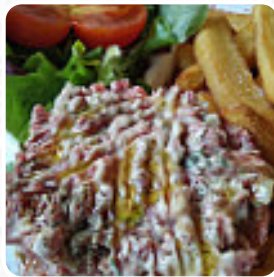

Menu Le Flavie

<https://lacarte.menu>

17 boulevard Jean Jaures, 06540 Breil-sur-Roya, France
+33493546574 - <http://leflavie.eresto.net>

Ici, tu trouveras le [menu](#) de **Le Flavie** à [Breil-sur-Roya](#). Actuellement, **16** repas et boissons sont au menu. Pour les *offres changeantes*, tu peux te renseigner par téléphone.