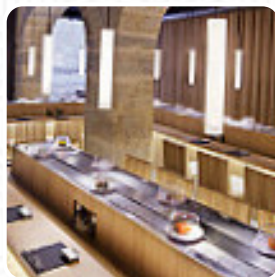

Le menu du Matsuri Lyon Presqu'île de Lyon comprend environ **19** différents plats et boissons. En général tu paies environ 3 € pour un plat / une boisson.