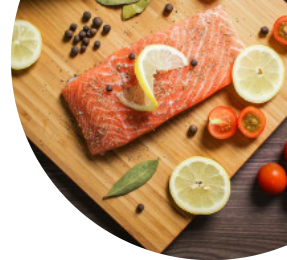

Menu Matsuri Lyon Presqu'île

Boissons Alcoolisées

CHARDONNAY

Sushi Rolls

SUSHI

Chinois

GYOZA

Boissons

UNE DEMI-BOUTEILLE D'EAU 3 €

Apéritif

TEMPURA

Main Course

SASHIMI, CHIRASHI OU TARTARES
COUPÉS AU COUTEAU DE SAUMON, 4 €
DE THON OU DE DAURADE, DE

Spécialités Japonaises

YAKITORI

Café

CAFÉ 3 €

Restaurant Category

DESSERT

Ingrédients Utilisés

SAUMON

Ces Types De Plats Sont Servis

SALADE

Plat

ASSORTIMENT DE PLATS CHAUDS :
BROCHETTES (POULET NOIX OU
BOULETTES, BOEUF ET FROMAGE, 3 €
SAUMON, PÉTONCLES... , TEMPURA,
GYOZA, DU

SUSHI, GUNKAN, MAKI, TEMAKI OU
CALIFORNIA AUX SAVEURS
VARIÉES (SAUMON, THON, 2 €
ANGUILLE, CRUSTACÉS,
CRUDITÉS..., À PARTIR DE

Dessert

DESSERTS TRADITIONNELS
JAPONAIS : DAIFUKU SAKURA
MOCHI, DORAYAKI, GYUNYU KAN, À 2 €
PARTIR DE

FINANCIER AU THÉ VERT,
ENTREMET YUZU OU THÉ VERT ET
CHOCOLAT, OU FONDANT AU 4 €
CHOCOLAT AU CŒUR DE WASABI, À
PARTIR DE

SÉSAME NOIR OU BLANC, GLACE
THÉ VERT OU YUZU, 2 OU 3 4 €
BOULES, À PARTIR DE

Starters

SOUPE MISO (WAKAMÉ, POIREAUX
ET TOFU), SOUPE MISO TENKASU,
RIZ NATURE OU VINAIGRÉ, À PARTIR 2 €
DE

TEMAKI : CÔNE DE RIZ
ASSAISONNÉ, GARNI ET ENTOURÉ 4 €
D'UNE FEUILLE DE SOJA DE

ASSORTIMENT DE SALADES AU
CHOU, ALGUES ÉPICÉES, 2 €
CALAMARS ÉPICÉS, POULET PANÉ,
FÈVES DE SOJA EDAMAME, DE