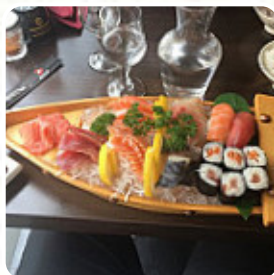

KyOTO 

Menu Kyoto

<https://lacarte.menu>

44 Place Gare, Lille, France

+33320745369,+33890210125 - <http://www.kyoto-lille.fr/>

Un complet [menu](#) de Kyoto de Lille avec tous les 19 plats et boissons se trouve ici sur la carte. Pour les **offres changeantes**, veuillez appeler ou utiliser les coordonnées sur le site internet pour contacter le propriétaire.

Menu Kyoto

Salades

SALADE D'ACCOMPAGNEMENT

Sushi Rolls

SUSHI

Fruits De Mer

CREVETTE

Sushi

SASHIMIS

Apéritif

TEMPURA

Spécialités Japonaises

YAKITORI

SOUPE MISO

Ces Types De Plats Sont Servis

DESSERTS