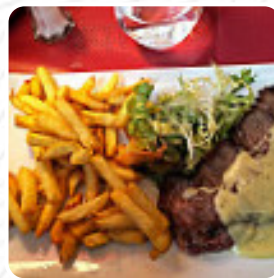

Menu Chez Christian Rpm Chez Mimi

<https://lacarte.menu>

4 ROND POINT MARGAINE, Limoges, France
+33555792085,+33951035368,+33890719985

Un complet [menu](https://lacarte.menu) de Chez Christian Rpm Chez Mimi de Limoges avec tous les **19** repas et boissons se trouve ici au menu. Pour les *offres changeantes*, veuillez appeler ou utiliser les coordonnées sur le site internet pour contacter le propriétaire.