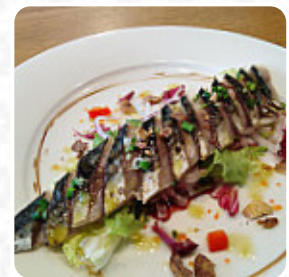

## ***Menu Ko-sometsuke.2k***

<https://lacarte.menu>

156 Bd De La Plage, 33120 Arcachon, Gironde, France  
+33556836769 - <https://www.facebook.com/kosometsuke>

Ici, tu trouveras le [menu](#) de **Ko-sometsuke.2k** à Arcachon. Actuellement, **18** menus et boissons sont au menu.  
Pour les offres changeantes, tu peux te renseigner par téléphone.