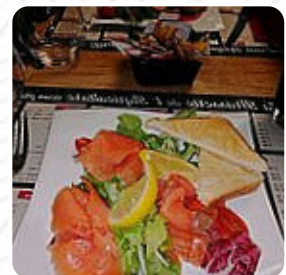

Menu Brasserie de L'Agriculture

<https://lacarte.menu>

22 Place Leon Blum, 62240 Desvres, France

+33321830772 - <http://brasserieidelagriculturedesvres.eresto.net/>

La carte du Brasserie de L'Agriculture de **Desvres** comprend environ **31** différents repas et boissons. En moyenne tu paies environ 11 € pour un plat / une boisson.

Menu Brasserie de L'Agriculture

Boissons

BIÈRE

Starters & Salads

FRENCH FRIES

Plats De Bœuf

FILET MIGNON

Dessert