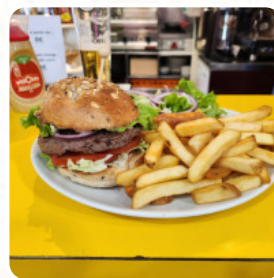

Ici, tu trouveras le [menu](#) de **Fasty Foody** à Val-d'Isère. Actuellement, **19** repas et boissons sont sur la carte. Pour les *offres saisonnières ou hebdomadaires*, tu peux te renseigner par téléphone.