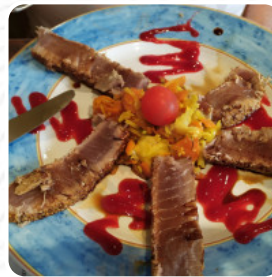

## ***Menu Auberge Du Pont Des Samsons***

<https://lacarte.menu>

Les Samsons, Quincie-en-Beaujolais I-69430, France, Quincié-en-Beaujolais  
+33474043209 - <http://aubergedupontdessamsons.fr/>

Ici, tu trouveras le [menu](#) de Auberge Du Pont Des Samsons à Quincié-en-Beaujolais. Actuellement, 16 mets et boissons sont sur la carte. Pour les offres saisonnières ou hebdomadaires, tu peux te renseigner par téléphone.