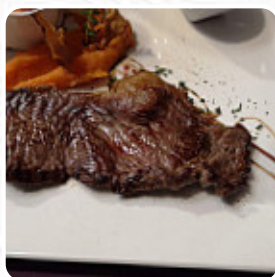

Sur ce site, tu trouveras le **menu complet** [menu](#) de L'authentik de [La Bresse](#). Actuellement, 17 plats et boissons sont disponibles. Pour les **offres saisonnières** ou **hebdomadaires**, veuillez contacter directement le propriétaire du restaurant. Tu peux également le contacter via son site internet.