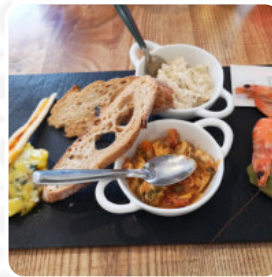

Ici, tu trouveras le [menu](#) de Café L'art Doise à [Rochefort](#). Actuellement, **18** plats et boissons sont sur la carte.
Pour les offres changeantes, tu peux te renseigner par téléphone.