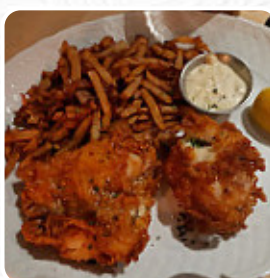

Sur ce page web, tu trouveras le **menu complet** [menu](#) de La Côte Et L'arête de Chambéry. Actuellement, 17 repas et boissons sont disponibles. Pour les **offres saisonnières ou hebdomadaires**, veuillez contacter directement le propriétaire du restaurant. Tu peux également le contacter via son site internet.