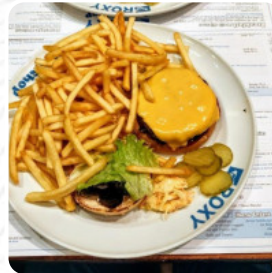

Menu Roxy Coffee Shop

<https://lacarte.menu>
Avenue Olympique, Val-d'Isère, France, La Daille
+33479060954

Un complet [menu](https://lacarte.menu) de Roxy Coffee Shop de La Daille avec tous les **17** menus et boissons se trouve ici au menu.
Pour les **offres changeantes**, veuillez appeler ou utiliser les coordonnées sur le site internet pour contacter le propriétaire.

Menu Roxy Coffee Shop

Burger

BURGER VÉGÉTARIEN

Entrées & Salades

FRENCH FRIES

Dessert

MILKSHAKES

Milkshakes