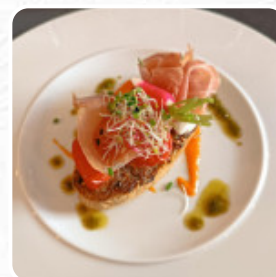

## ***Menu La Table De Samuel Ferme***

<https://lacarte.menu>

2 Rue De Tournai, Lannoy, France

+33320990118 - <https://restaurant-lecosy.fr/>

Le restaurant de Lannoy propose **18 différents plats et boissons** sur [la carte](#) pour une moyenne 11 €.