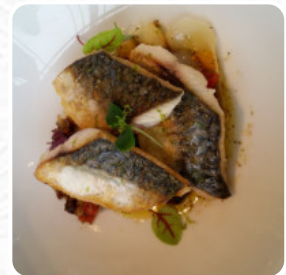

## ***Menu La Verriere***

<https://lacarte.menu>

15 Avenue Des Reynats, Chancelade, France  
+33553035359 - <http://www.chateau-hotel-perigord.com/>

Un complet [menu](#) de La Verriere de Chancelade avec tous les 18 menus et boissons se trouve ici sur la carte.  
Pour les **offres changeantes**, veuillez appeler ou utiliser les coordonnées sur le site internet pour contacter le propriétaire.