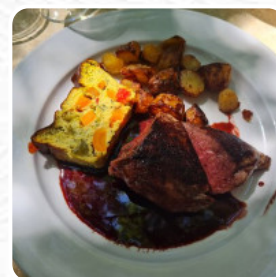

Menu L'ardenave Cafe

<https://lacarte.menu>
Le Village, Lagorce, France
+33475936084 - <http://www.ardenave.com/>

Sur ce site web, tu trouveras le *menu complet* [menu](#) de L'ardenave Cafe de Lagorce. Actuellement, **18** menus et boissons sont disponibles. Pour les **offres changeantes**, veuillez contacter directement le propriétaire du restaurant. Tu peux également le contacter via son site internet.