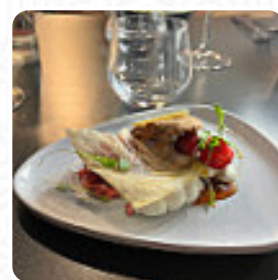

Sur ce site, tu trouveras le *menu complet* [menu](#) de Palosanto de [Nîmes](#). Actuellement, **18** repas et boissons sont disponibles. Pour les **offres saisonnières ou hebdomadaires**, veuillez contacter directement le propriétaire du restaurant. Tu peux également le contacter via son site internet.