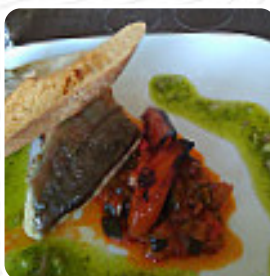

## *Menu Le Feu De Bois*

<https://lacarte.menu>

81 Route Nationale, Le Rheu I-35650, France

+33299147255,+33890210125 - <http://le-feu-de-bois.paqe.io/>

Sur ce site web, tu trouveras le **menu complet** [menu](#) de **Le Feu De Bois** de [Le Rheu](#). Actuellement, **18** mets et boissons sont disponibles. Pour les *offres saisonnières* ou *hebdomadaires*, veuillez contacter directement le propriétaire du restaurant. Tu peux également le contacter via son site internet.