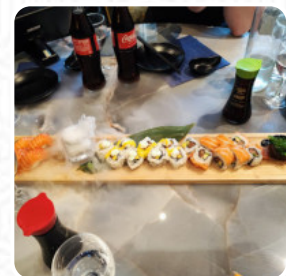

Menu Sushi Hanaki

<https://lacarte.menu>

17 avenue de Gramont | Face la Gare de Vichy, 03200 Vichy, France
+33415828888,+33443035945,+33450644084 - <http://www.hanaki.fr/>

Un complet [menu](#) de [Sushi Hanaki](#) de Vichy avec tous les **9** plats et boissons se trouve ici sur la carte. Pour les **offres changeantes**, veuillez appeler ou utiliser les coordonnées sur le site internet pour contacter le propriétaire.