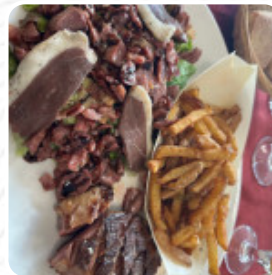

Un complet [menu](#) de Le Chateau De La Terrasse de [Carbonne](#) avec tous les 11 menus et boissons se trouve ici au menu. Pour les **offres saisonnières ou hebdomadaires**, veuillez appeler ou utiliser les coordonnées sur le site internet pour contacter le propriétaire.