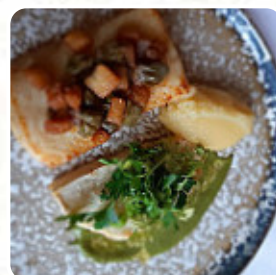

Menu Le Cercle La Maison Rouge

<https://lacarte.menu>

374 Route Nationale, Nœux-les-Mines, France, Nœux-les-Mines 62290, France
+33186995715,+33321616565 - <http://www.hotel-lamaisonrouge.com/>

Le restaurant de Nœux-les-Mines propose **12** différents **plats et boissons** sur [le menu](#) à un prix moyen de 19 €.

Menu Le Cercle La Maison Rouge

Boissons

BOISSONS

Boissons Chaudes

CAFÉ

Ces Types De Plats Sont Servis

AGNEAU

Dessert

CHIBOUST AUX FRAISES ET CRUMBLE 9 €

TARTE AU CHOCOLAT SERVIE TIÈDE ET POP CORN 9 €

LE CLASSIQUE BABA AU RHUM 9 €

Entrées

ESCARGOTS FAÇON LE CERCLE 17 €

NOIX DE SAINT-JACQUES, FENOUIL VINAIGRÉ, GRANNY SMITH 15 €