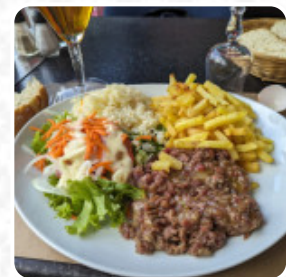

Menu Brasserie De La Rade

<https://lacarte.menu>

Quai Gabriel Peri, Le Lavandou, France

+33169539559,+33494065283 - <https://brasserie-du-centre-brewery.business.site/>

Ici, tu trouveras le [menu](#) de Brasserie De La Rade à Le Lavandou. Actuellement, 12 menus et boissons sont sur la carte. Pour les offres changeantes, tu peux te renseigner par téléphone.

Menu Brasserie De La Rade

Plats D'accompagnement

RIZ

Entrées & Salades

FRENCH FRIES

Poulet

POULET GRILLÉ

Dessert

BAR

Ces Types De Plats Sont Servis

POULET

VIANDE

BURGER

Ingrédients Utilisés

CHOCOLAT

FRUIT DE MER