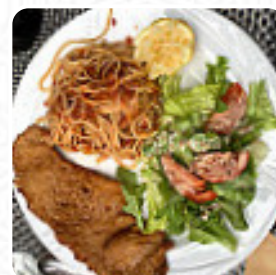

Menu Le Patio

<https://lacarte.menu>

3 Rue Henri Mayer, Issy-les-Moulineaux, France
+33146488000 - <http://lepatio.metro.bar/>

[La carte](#) du Le Patio de Issy-les-Moulineaux comprend environ 12 différents plats et boissons. En moyenne tu paies environ 11 € pour un plat / une boisson.

Menu Le Patio

Plats Principaux

CRÈME DE TOMATE

Pizza

PIZZA AU FROMAGE

Entrées & Salades

FRENCH FRIES

Apéritif

ENTRÉE 2

11 €

Restaurant Category

ITALIEN

Ingrédients Utilisés

FROMAGE

TOMATE

Ces Types De Plats Sont Servis

PIZZA

DESSERTS

SALADE

PÂTES

TOSTADAS

BURGER

BIFTECK DE THON

VIANDE